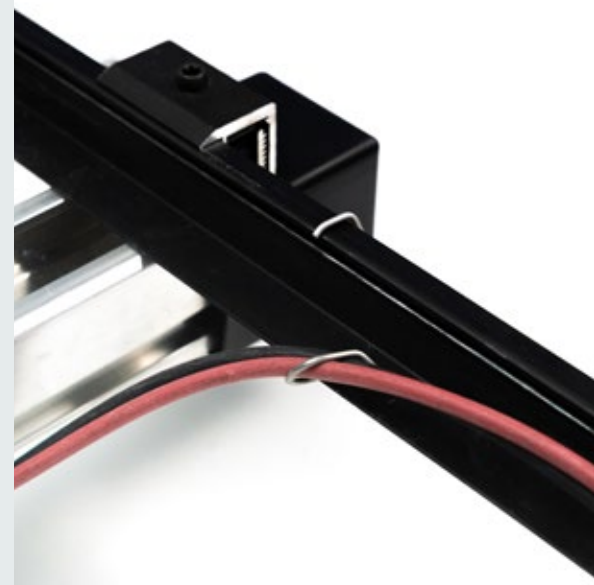

Cable management for traditional & box-design frames

NEW

Sichere, leistungsstarke und langlebige Solarsysteme

Während die Hersteller von Solarmodulen zunehmend auf Box-design Rahmen setzen, hinken professionelle Kabelmanagement-Lösungen hinterher – bis jetzt. CableFix Pro stellt sein umfassendes Angebot an Cable-management-Lösungen vor, die für alle PV Modulrahmen Typen geeignet und mit der gesamten BirdBlocker-Produktpalette voll kompatibel sind. Mit unseren innovativen Clips können Sie Ihre Kabel sowohl übersichtlich ordnen und verlegen als auch vor Vögeln schützen – und das alles in einem Produkt.

CableFixPro by BirdBlocker : Vielseitige und werkzeugfreie Installation

CableFixPro by BirdBlocker ist das einzige Komplettsystem, das sowohl für herkömmliche als auch für Box-design-rahmen Solarmodule entwickelt wurde. Unsere einzigartigen Clips lassen sich werkzeuglos montieren. Nach der Installation sind die Kabel vor scharfen Kanten geschützt, sodass die Gefahr einer Beschädigung ausgeschlossen ist.

Unsere Clips halten die Kabel sicher von der Dacheindeckung ab und können so gespannt werden, dass sie nicht durchhängen, was eine saubere und sichere Installation gewährleistet.

Installationshinweise:

- **Kabelkapazität:** Jeder CableFixPro kann zwei 6 - 8.8 mm Kabel halten.
- **Spannung:** Mehrere Kabelstränge können im Einklang mit geltenden Installations-Normierungen montiert werden.
- **Abstand:** Die Clips können in einem Abstand von bis zu 50 Zentimetern montiert werden, mit einem Minimum von zwei Clips pro Panel.
- **Kompatibilität:** CableFixPro ist das einzige Cable-management system, das mit sowohl BirdBlocker box-design und standard clips kombiniert werden können.